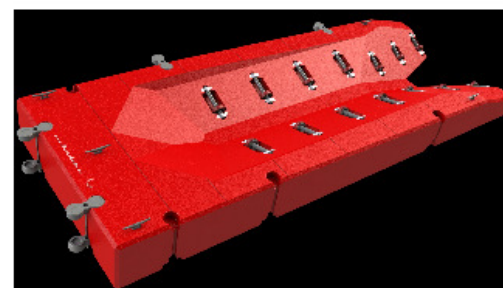

color ROJO
Ref. A300102-50