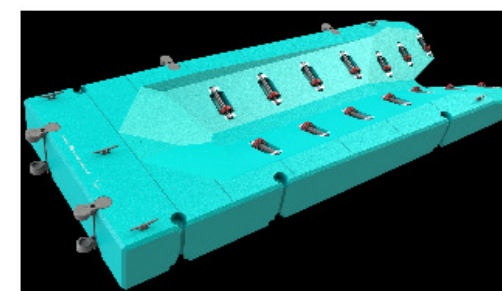

color AZUL
Ref. A300102-30