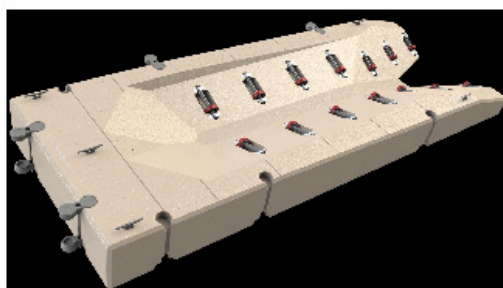

color BEIGE
Ref. A300102-40