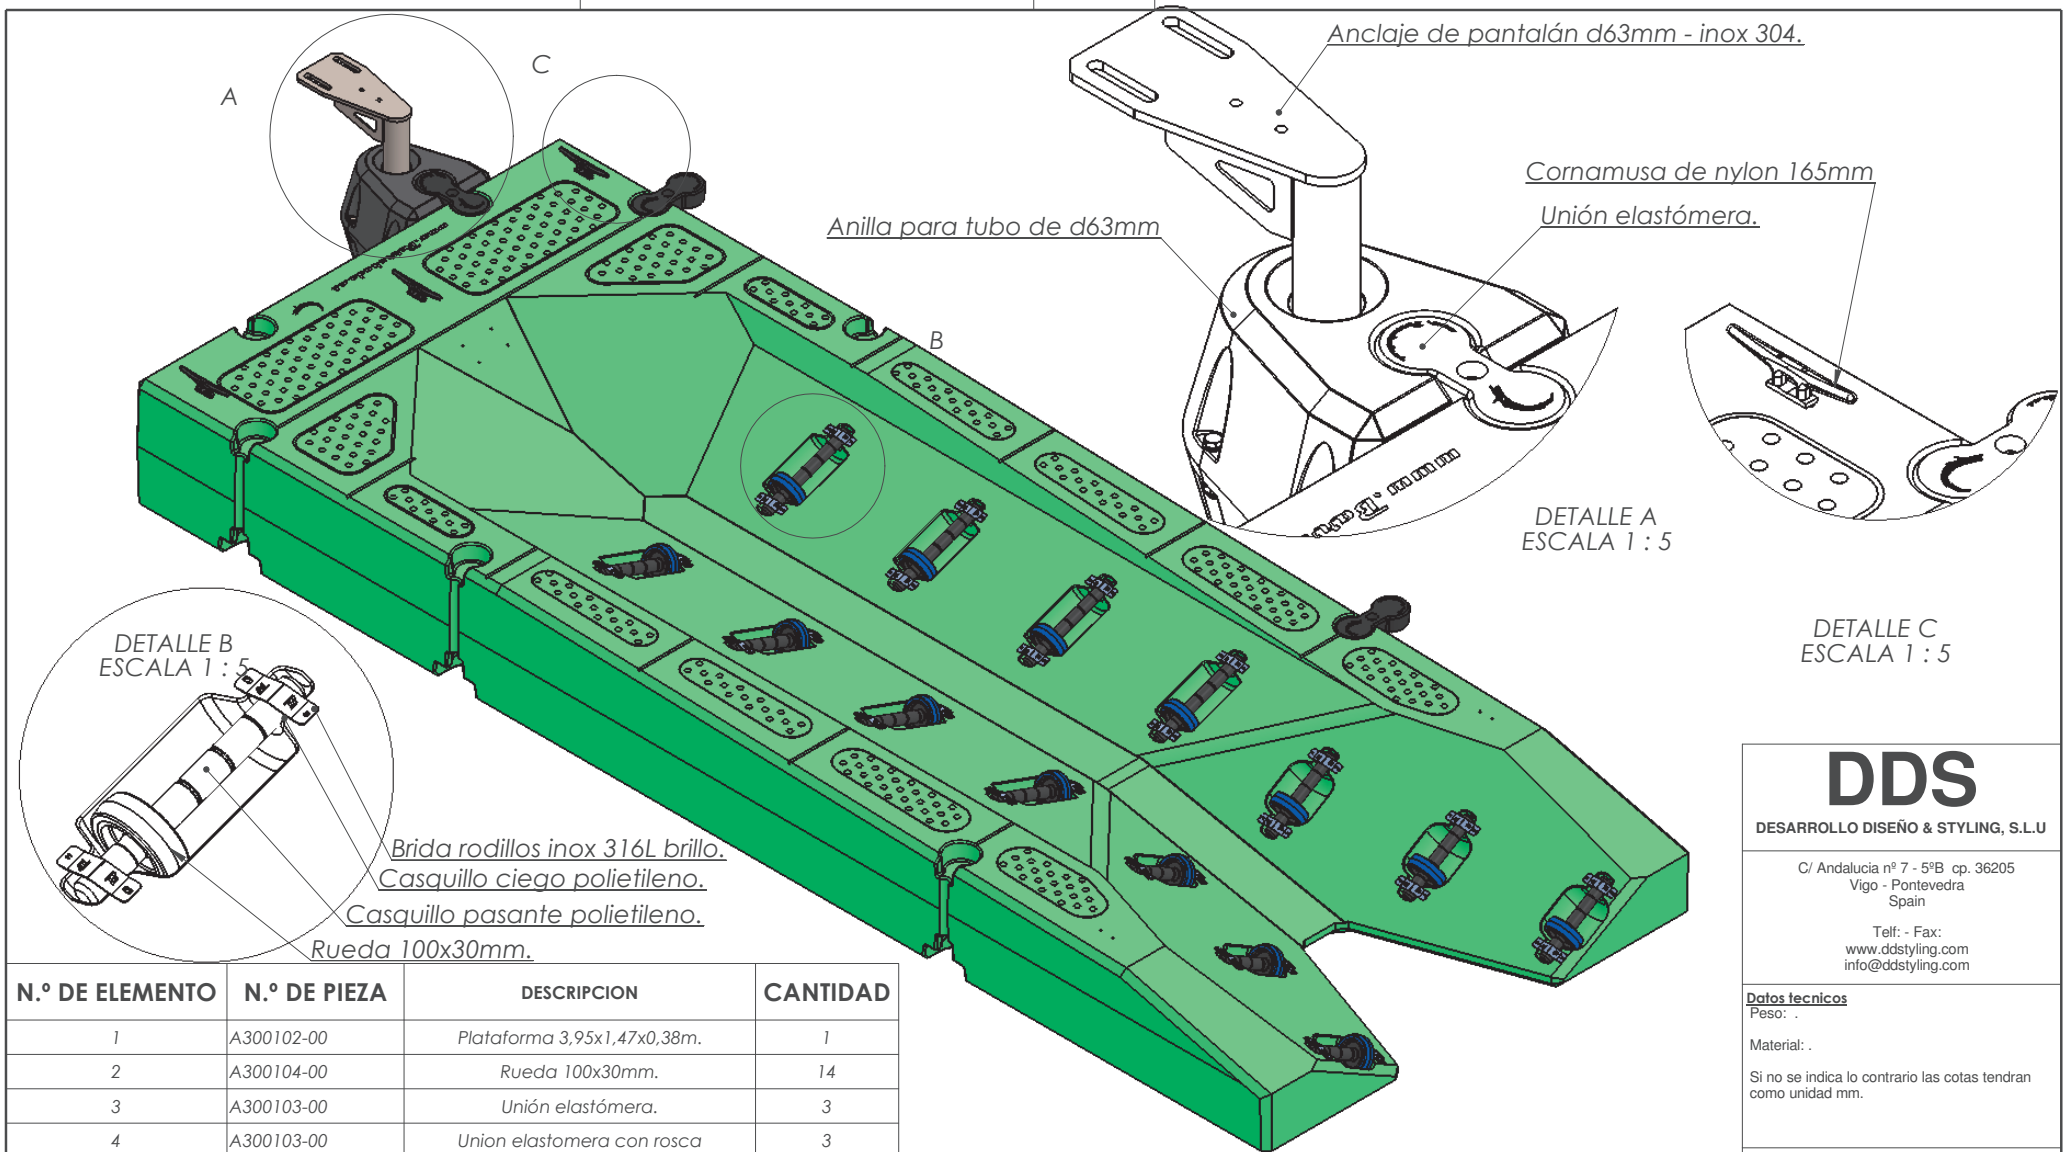

Plataforma motos de agua
3,9x1,473x0,38m

N.º de plano:

A300101-01-01

Fecha: 10/02/2016

Dibujado por: J. Carlos R. Garcia

Aprobado por: J. Carlos R. Garcia

Escala: 1:15

A3

Hoja 25 de 25

N.º DE ELEMENTO	N.º DE PIEZA	DESCRIPCION	CANTIDAD
1	A300102-00	Plataforma 3,95x1,47x0,38m.	1
2	A300104-00	Rueda 100x30mm.	14
3	A300103-00	Unión elastómera.	3
4	A300103-00	Union elastomera con rosca	3
5	A300105-00	Tornillo M10x350 A2-DIN912	3
6	A300106-00	Eje 17x290mm	8
7	A300106-00	Eje 17x240mm	6
8	A300111-00	Casquillo ciego polietileno.	28
9	A300112-00	Casquillo pasante polietileno.	36
10	A300113-00	Cornamusa de nylon 165mm	3
11	A300115-00	Brida rodillos inox 316L brillo.	28
12	A300116-00	Anilla para tubo de d63mm	2
13	A300114-00	Anclaje de pantalán d63mm - inox 304.	1

Datos técnicos

Peso: .

Material: .

Si no se indica lo contrario las cotas tendran como unidad mm.

Título:

Plataforma Barrakuda
 3,9x1,47x0,38m

N.º de plano:

A40028-00