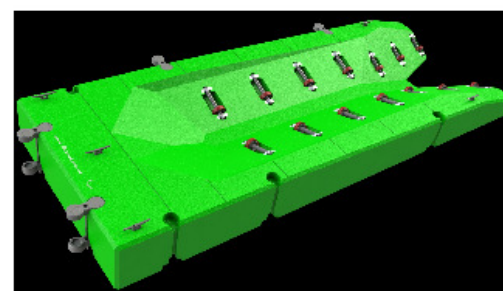

color VERDE
Ref. A300102-20