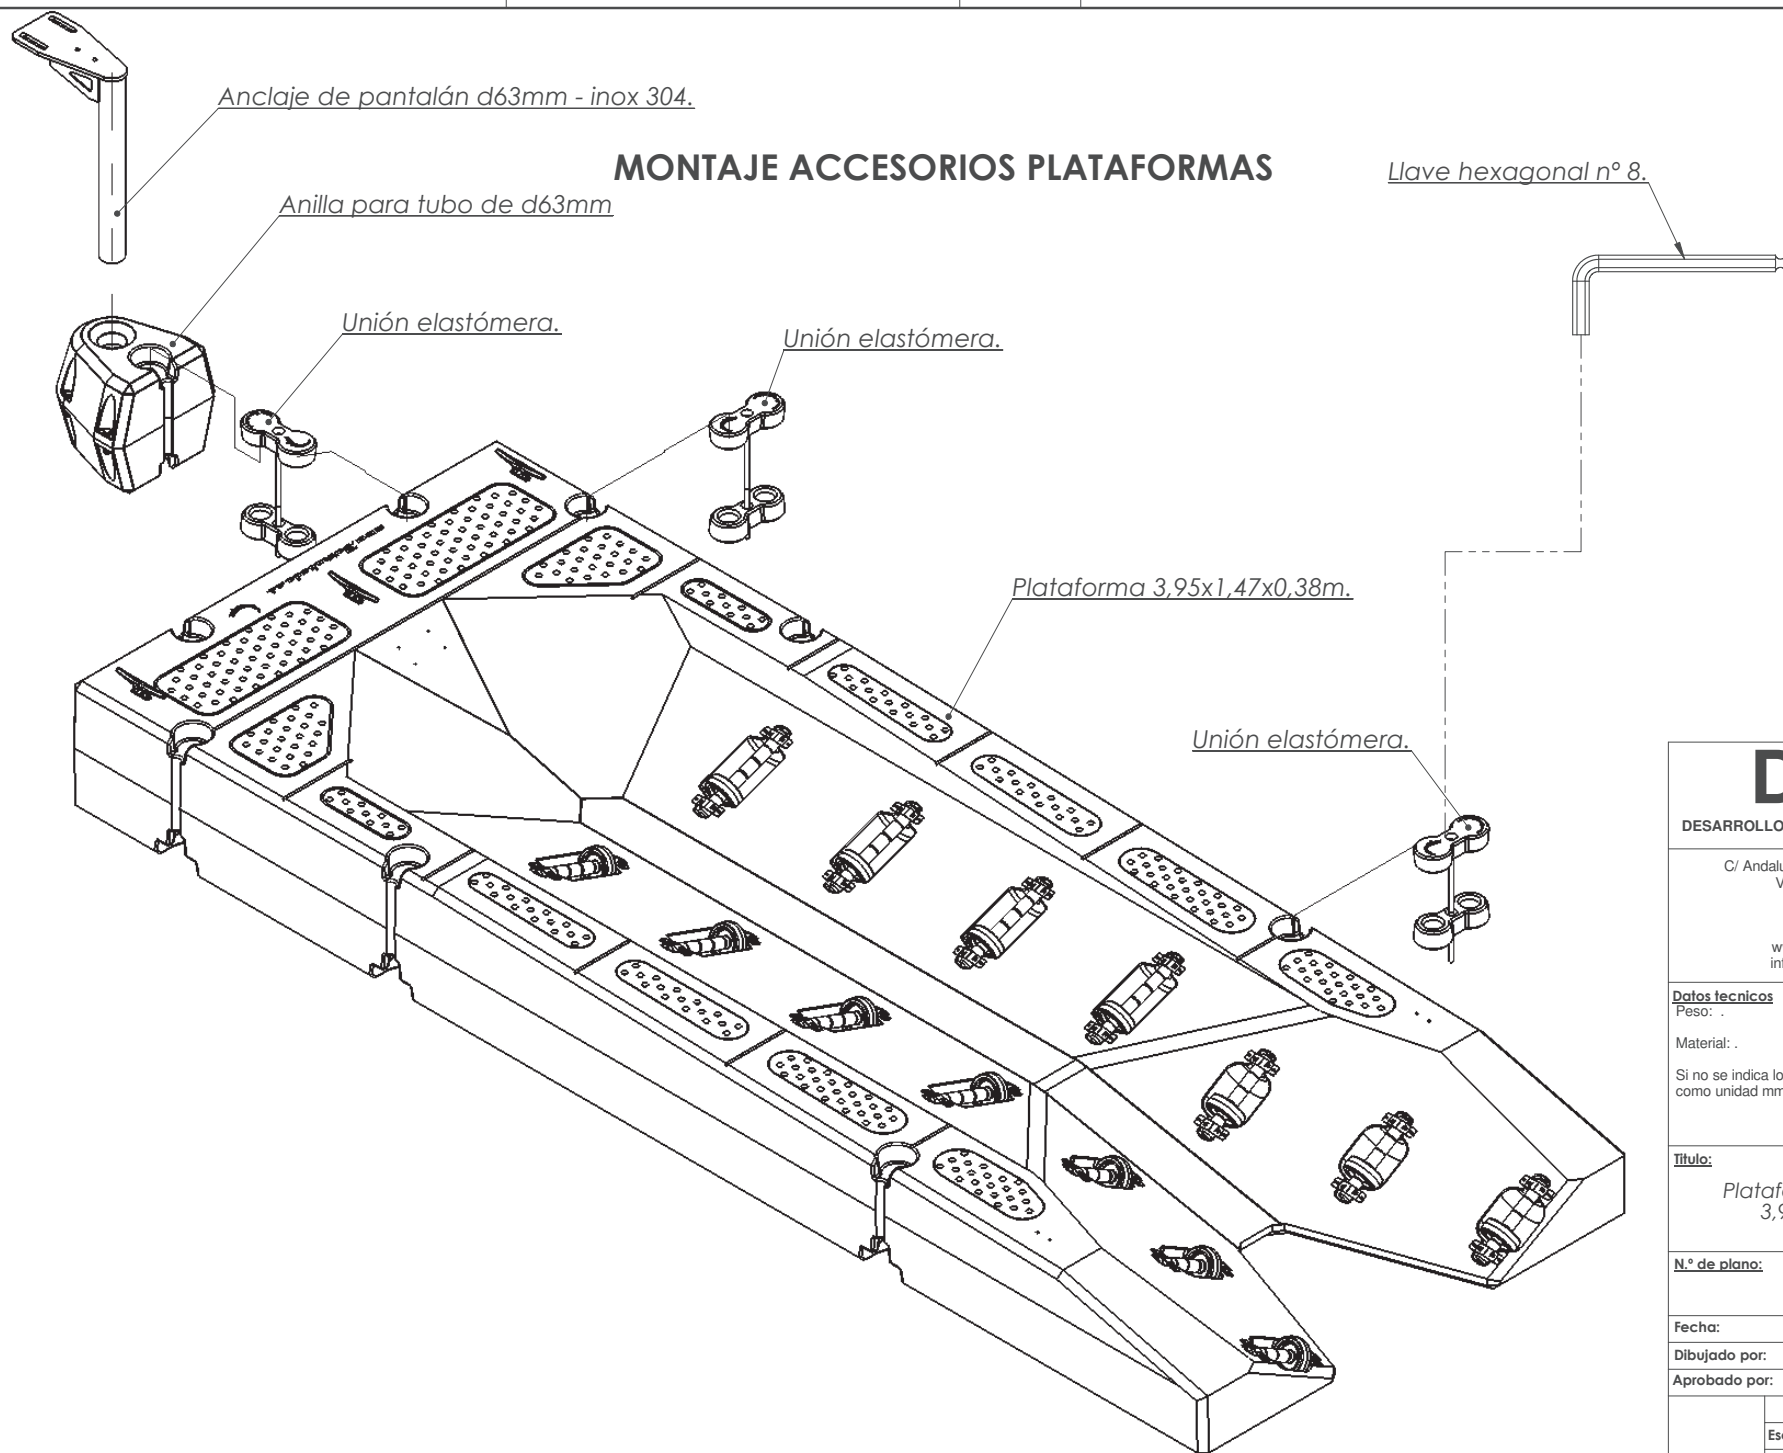

Hoja 25 de 25

N.º DE ELEMENTO	N.º DE PIEZA	DESCRIPCION	CANTIDAD
1	A300102-00	Plataforma 3,95x1,47x0,38m.	1
2	A300104-00	Rueda 100x30mm.	14
3	A300103-00	Unión elastómera.	3
4	A300103-00	Union elastomera con rosca	3
5	A300105-00	Tornillo M10x350 A2-DIN912	3
6	A300106-00	Eje 17x290mm	8
7	A300106-00	Eje 17x240mm	6
8	A300111-00	Casquillo ciego polietileno.	28
9	A300112-00	Casquillo pasante polietileno.	36
10	A300113-00	Cornamusa de nylon 165mm	3
11	A300115-00	Brida rodillos inox 316L brillo.	28
12	A300116-00	Anilla para tubo de d63mm	2
13	A300114-00	Anclaje de pantalán d63mm - inox 304.	1

Datos técnicos

Peso: .

Material: .

Si no se indica lo contrario las cotas tendran como unidad mm.

Título:

Plataforma Barrakuda
 3,9x1,47x0,38m

N.º de plano:

A40028-00

Fecha: 28/05/2016

Dibujado por: J. Carlos R. Garcia

Aprobado por: J. Carlos R. Garcia

Escala: 1:13

Hoja 2 de 4

A3

MONTAJE ACCESORIOS PLATAFORMAS

DDS

Título:

Plataforma Barrakuda
3,9x1,47x0,38m

N.º de plano:

A40028-00

Fecha: 28/05/2016

Dibujado por: J. Carlos R. García

Aprobado por: J. Carlos R. García

Escala: 1:13