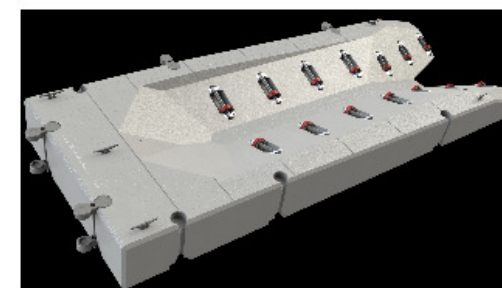

color GRIS
Ref. A300102-60

DDS

DESARROLLO DISEÑO & STYLING, S.L.U

C/ Andalucía nº 7 - 5ºB cp. 36205
Vigo - Pontevedra
Spain

Tel: - Fax:
www.ddstyling.com
info@ddstyling.com

Datos técnicos

Peso: .

Material: .

Si no se indica lo contrario las cotas tendran como unidad mm.

Título:

Plataforma motos de agua
3,9x1,473x0,38m

N.º de plano:

A300101-01-01

Fecha: 10/02/2016

Dibujado por: J. Carlos R. Garcia

Aprobado por: J. Carlos R. Garcia

Escala: 1:15

A3

Hoja 25 de 25